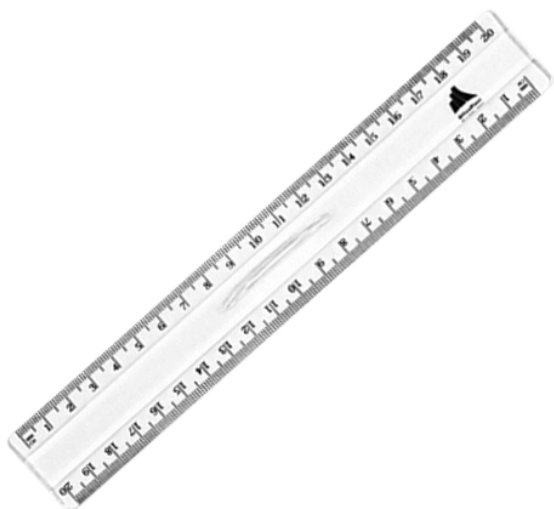

## Règle Double Décimètre ESSENTIAL

**Référence:** 2400501

**Catégories du produit:** [COLLECTIONS](#), [Ecolier](#), [Essential](#), [Instruments de traçage](#)

**Divisions:** [Bureau](#), [Scolaire](#)

**Lien:** <https://www.office-plast.com/produits/regle-double-decimetre/>

### Description courte du produit

Règle Double Décimètre, conçu en Polystyrène Cristal non toxique, adaptée pour les traits droits ainsi que les mesures de longueur. Graduation imprimée avec une encre UV résistante. Conditionnée en boîte de 10 pièces, cette règle sera utile pour les activités scolaires ou bureautiques