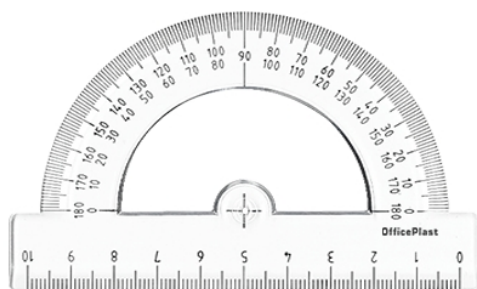

Rapporteur 180° / 10 Cm ESSENTIAL

Référence: 2400301

Catégories du produit: [COLLECTIONS](#), [Ecolier](#), [Essential](#), [Instruments de traçage](#)

Divisions: [Bureau](#), [Scolaire](#)

Lien: <https://www.office-plast.com/produits/rapporteur-180-12cm/>

Description courte du produit

Rapporteur 180°/10 Cm, conçu en Polystyrène Cristal non toxique, adaptée pour les Travaux Géométriques. Graduation imprimée avec une encre UV résistante. Conditionnée en boîtes de 30 pièces, ce rapporteur sera utile pour les activités scolaires ou bureautiques