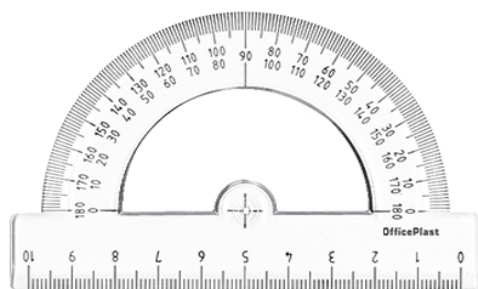

Rapporteur 180° / 10 Cm ESSENTIAL

Référence: 2400301

Catégories du produit: [COLLECTIONS](#), [Ecolier](#), [Essential](#), [Instruments de traçage](#)

Divisions: [Bureau](#), [Scolaire](#)

Lien: <https://www.office-plast.com/produits/rapporteur-180-12cm/>

Description courte du produit

Rapporteur 180°/10 Cm, conçu en Polystyrène Cristal non toxique, adaptée pour les Travaux Géométriques. Graduation imprimée avec une encre UV résistante. Conditionnée en boîtes de 30 pièces, ce rapporteur sera utile pour les activités scolaires ou bureautiques