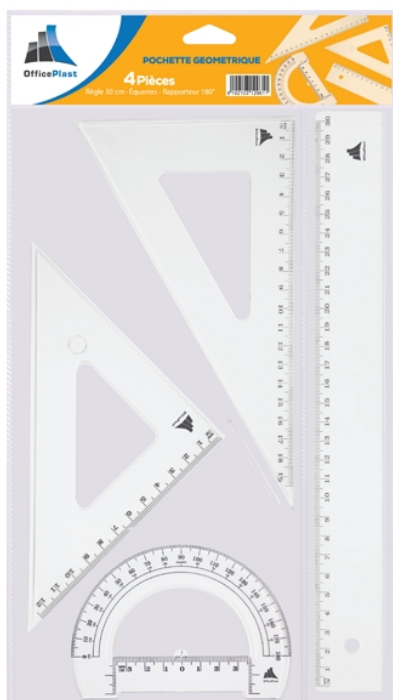

## Pochette Géométrique 30CM ESSENTIAL

**Référence:** 2400802

**Catégories du produit:** [COLLECTIONS](#), [Ecolier](#), [Essential](#), [Instruments de traçage](#)

**Divisions:** [Scolaire](#)

**Lien:** <https://www.office-plast.com/produits/pochette-geometrique-grand-model/>

### Description courte du produit

Pochette Géométrique Grand Modèle, conçu en Polystyrène Cristal non toxique, avec graduation imprimée avec une encre UV résistante. Adaptée pour les Travaux Géométriques, ce set est composée de règle plate de 30 Cm + 2 Équerres et 1 Rapporteur