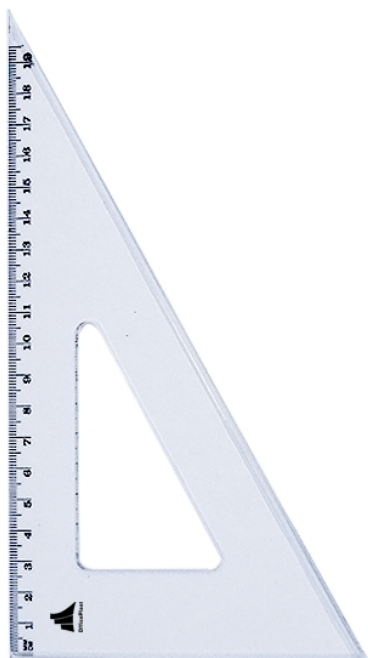

Équerre 60°/20 CM ESSENTIAL

Référence: 2400205

Catégories du produit: [COLLECTIONS](#), [Ecolier](#), [Essential](#), [Instruments de traçage](#)

Divisions: [Bureau](#), [Scolaire](#)

Lien: <https://www.office-plast.com/produits/equerre-60-20cm/>

Description courte du produit

Équerre 60°/20 Cm, conçu en Polystyrène Cristal non toxique, adaptée pour les Travaux Géométriques. Graduation imprimée avec une encre UV résistante. Conditionnée en boîte de 30 pièces, cet équerre sera utile pour les activités scolaires ou bureautiques