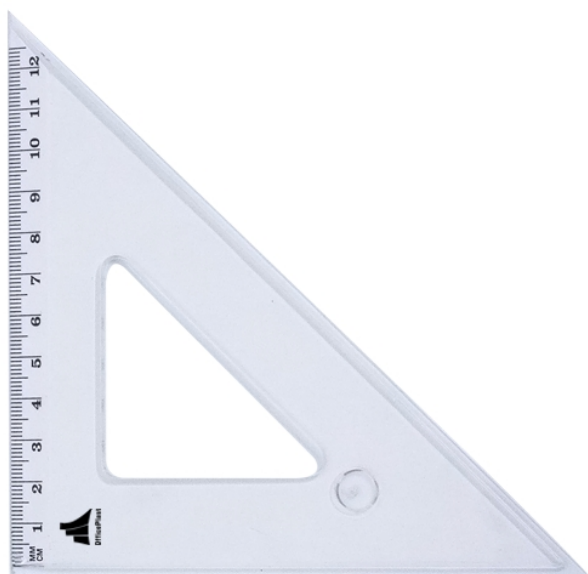

## Équerre 45°/13 CM ESSENTIAL

**Référence:** 2400207

**Catégories du produit:** [COLLECTIONS](#), [Ecolier](#), [Essential](#), [Instruments de traçage](#)

**Divisions:** [Bureau](#), [Scolaire](#)

**Lien:** <https://www.office-plast.com/produits/equerre-45-15cm/>

### Description courte du produit

Équerre 45°/13 Cm, conçu en Polystyrène Cristal non toxique, adaptée pour les Travaux Géométriques. Graduation imprimée avec une encre UV résistante. Conditionnée en boîte de 30 pièces, cet équerre sera utile pour les activités scolaires ou bureautiques