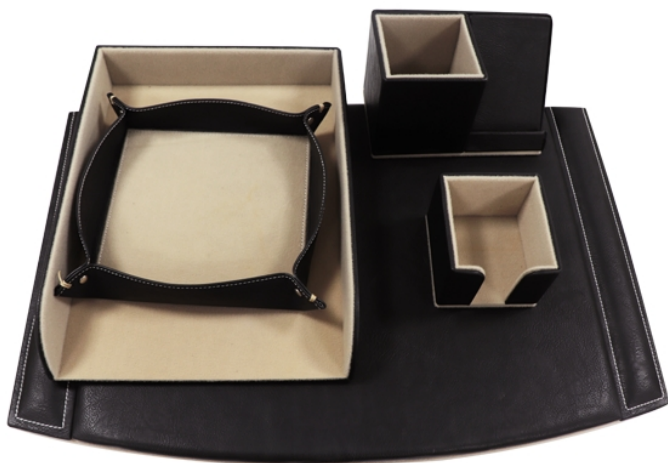

Ensemble de bureau Scribe Prestige (5 Pièces)

Référence: 2100606

Catégories du produit: [COLLECTIONS](#), [Environnement de Bureau](#), [Garniture de Bureau](#), [Scribe](#)

Divisions: [Bureau](#), [Corporate & Gifts](#)

Lien: <https://www.office-plast.com/produits/ensemble-de-bureau-scribe/>

Description courte du produit

Garniture de Bureau conçu simili cuir composé de 5 Pièces dont: Sous-Mains Double - Pot à Crayon avec support Smartphone - Corbeille à courrier - Vide Poches - Porte Charge Cube Papier . Une ligne élégante avec un design classique élaboré par des couleurs sobres et discrètes pour usage professionnel. Utile pour le rangement de votre bureau

Caractéristiques du produit

- Choisissez la couleur: Beige, Marron, Noir