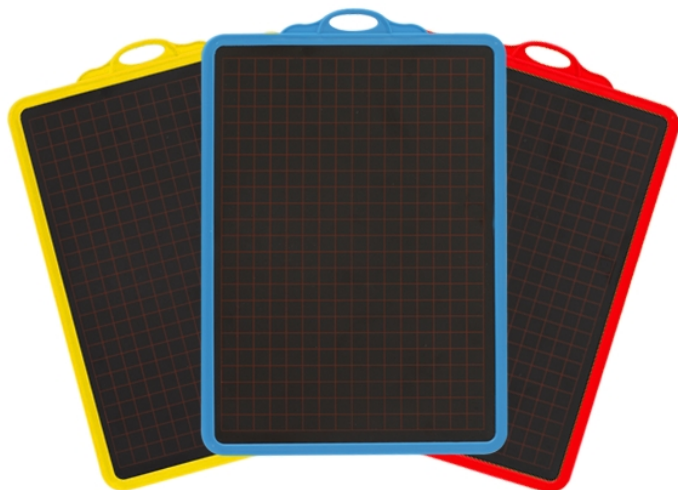

Ardoise à Craie Cadrée CRETA

Référence: 2400602

Catégories du produit: [Ardoise](#), [COLLECTIONS](#), [Ecolier](#), [Schola](#)

Divisions: [Scolaire](#)

Lien: <https://www.office-plast.com/produits/ardoise-noir-craie-cadree/>

Description courte du produit

Ardoise double face noir, conçu en plastique résistant pour une durabilité optimale. Se déclinant en 4 couleurs vives avec un trou d'accrochage sur le cadre, cette ardoise est idéale pour l'apprentissage de l'écriture à la craie.

Caractéristiques du produit

- Choisissez la couleur: Assorties