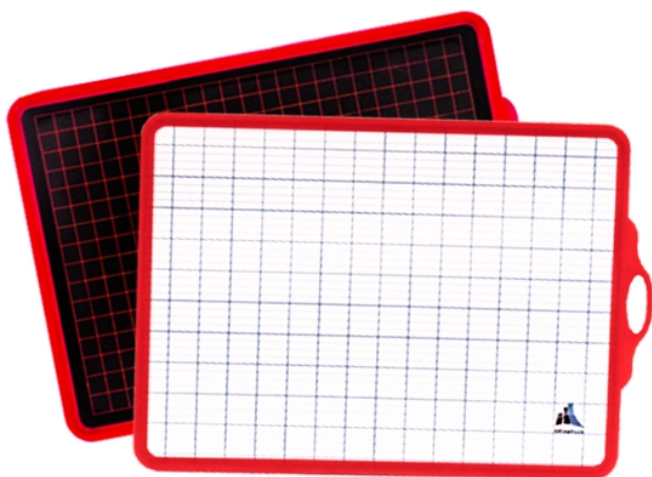

Ardoise 2 en 1 CRETA +

Référence: 2400612

Catégories du produit: [Ardoise](#), [COLLECTIONS](#), [Ecolier](#), [Schola](#)

Divisions: [Scolaire](#)

Lien: <https://www.office-plast.com/produits/ardoise-2-en-1-creta/>

Description courte du produit

Ardoise plastique 2 en 1, avec trou d'accrochage dans le cadre. Double face blanche et noir avec quadrillage idéale pour l'apprentissage de l'écriture à la craie & marqueur effaçable. Se déclinant en 4 couleurs Fluo.

Caractéristiques du produit

- Choisissez la couleur: Assorties